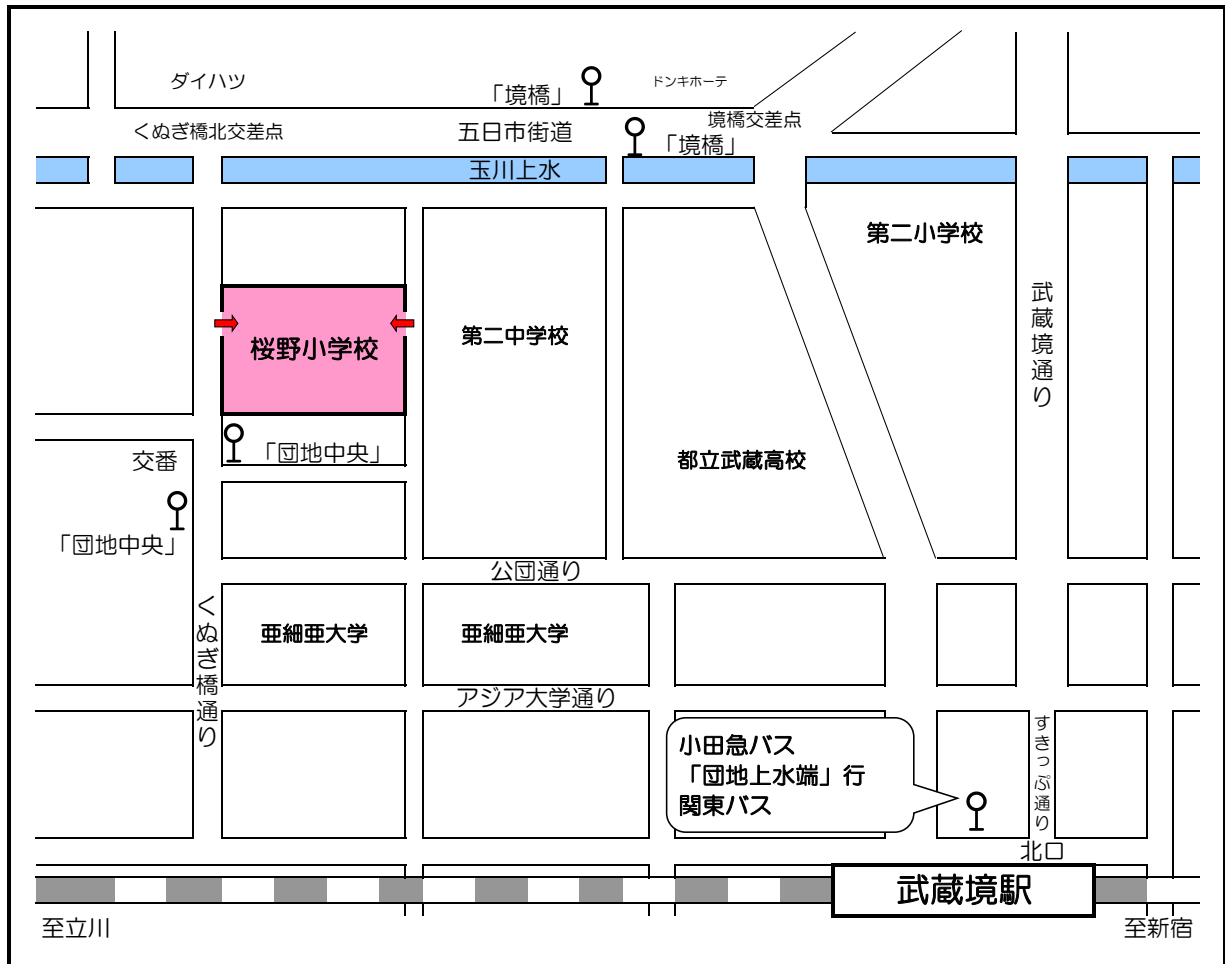

武蔵野市立桜野小学校 案内図

主なアクセス手段

- 武蔵境駅北口より
 - 徒歩 20分
 - 小田急バス 「団地上水端」行 約10分 「団地中央」下車 徒歩2分
 - 関東バス 「向台町五丁目」行 約10分 「境橋」下車 徒歩6分
 - 「ヴィーガーデン西東京」行 約10分 「境橋」下車 徒歩6分
- 吉祥寺駅北口より
 - 関東バス 「向台町五丁目」行 約30分 「境橋」下車徒歩6分