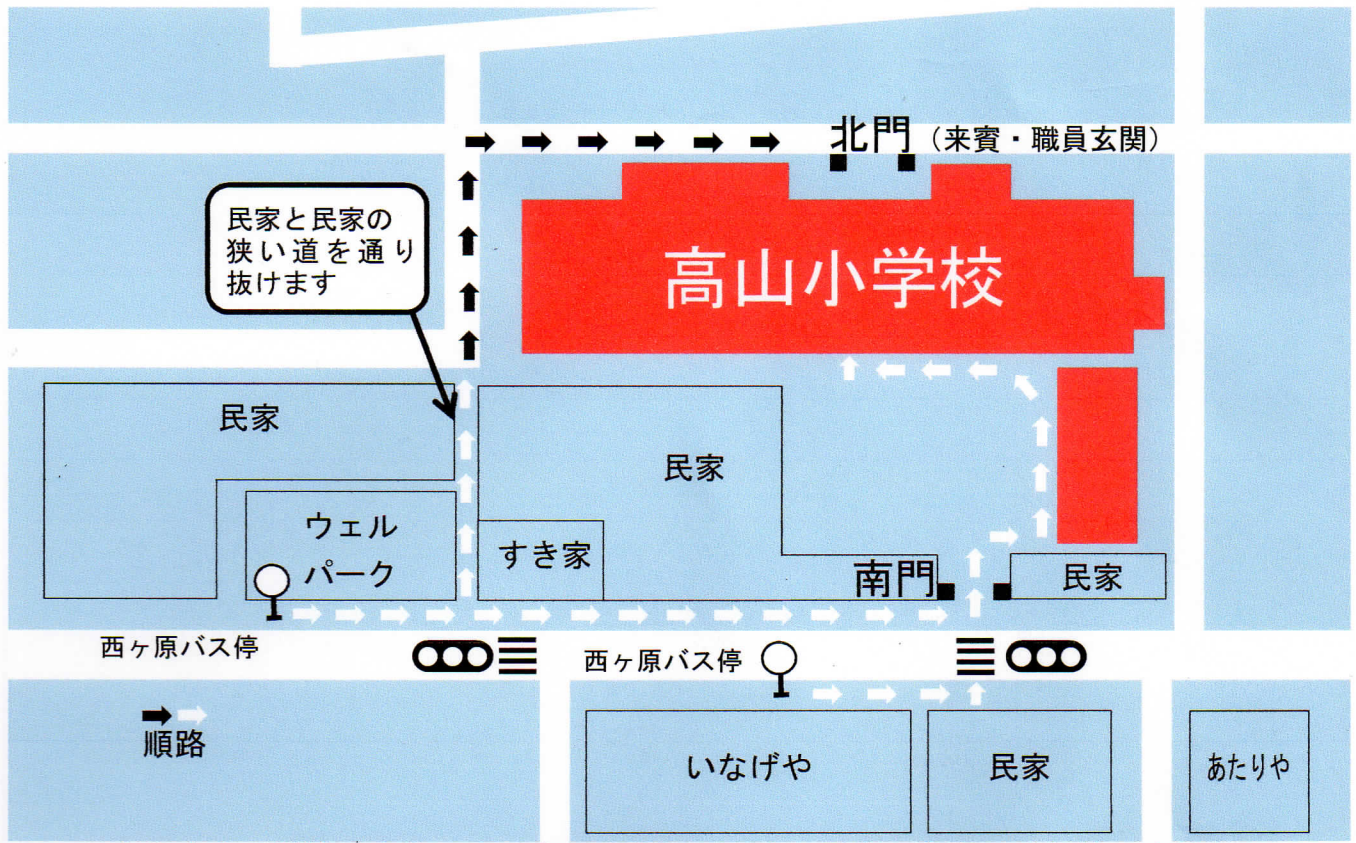

■ JR中央線・総武線：三鷹駅南口より 京王バス乗り場①「久我山」ゆき バス停「西ヶ原」下車
 ■ 京王井の頭線：久我山駅より 京王バス「三鷹駅南口」ゆき バス停「西ヶ原」下車

三鷹駅南口より
京王バス
【鷹64】

本町通り—北浦—仲町通り—南浦—下連雀—日本無線—三鷹市立三中—西ヶ原—三鷹台団地—真福寺—東牟礼—御岳神社—久我山三丁目—

久我山駅より
京王バス
【鷹64】

研究発表会、学校行事等の日は南門を開門します。通常は北門よりお越してください。